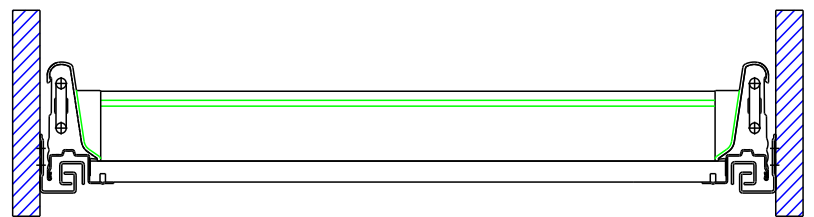

# ブルムタンデムボックス用 カトラリーディバイダー

材 質：ABS樹脂・アルミニウム  
仕上げ：グレー・B2アルマイト

(使用上の注意) 本来の目的以外に使用しないで下さい。

## blumタンデムボックスの レール部に直接取付けが可能になりました。 『無駄』『収納』すっきり。

タンデムボックスのサイドレールに直接取付けが可能です。  
直接取付け可能なため、面倒だった枠組み作業の必要がなくなりました。  
アルミ部使用量削減に成功し、大幅なコスト削減も実現しました。  
仕切りは可動タイプですので、必要に応じて移動し、フレキシブルにお使い頂けます。  
樹脂キャップ部カラーはアルミにマッチングするグレー色を採用しました。  
引き出し内におけるキッチンツールの収納・整理整頓にぜひお使い下さい。

interior

直接取付けで  
すっきり収納。

stylish

納まり図