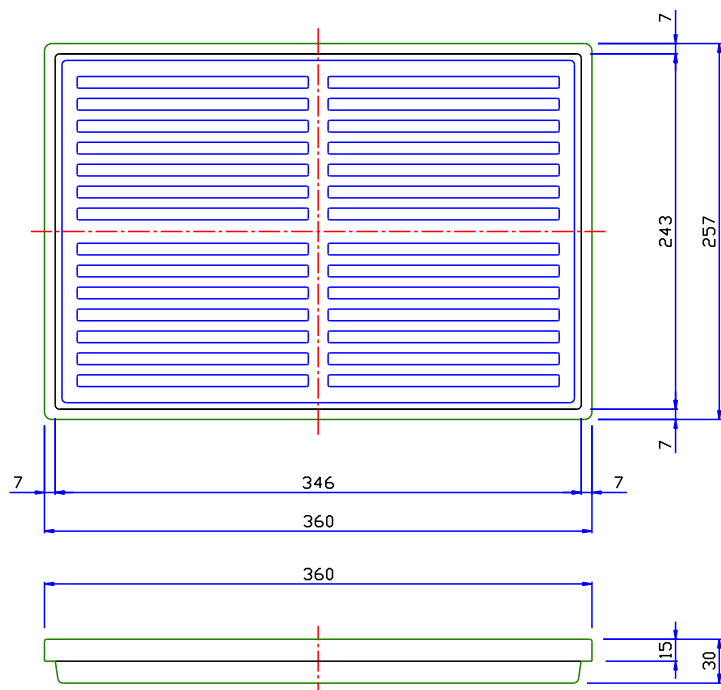

収納トレー

DLR-M

井上金物株式会社

〒480-0016 名古屋市中区橋2-3-40

TEL (052)322-3115(代) FAX (052)322-5758

URL <http://www.inoue-kanamono.co.jp>

材 質：ポリプロピレン

(使用上の注意) 本来の目的以外に使用しないで下さい。

色々使えるマルチなトレーができました。
「ちょうどいい大きさ」を形にしました。

これまでなかった「ちょうどいい大きさ」が様々なシーンに。

異素材と合わせても違和感なくご使用頂けるよう、ライトブラウン色仕上げを採用致しました。

スタッキングに適した寸法ですので、在庫に場所をとりません。

interior

マルチなトレー。

FITする大きさ。

stylish