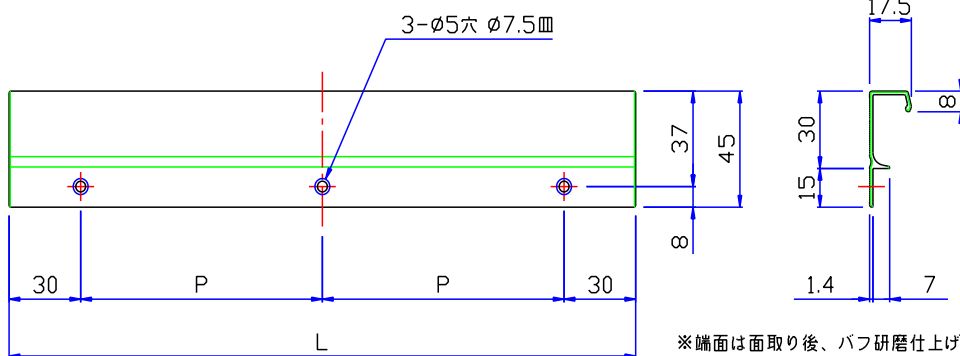

端面処理は面取り後、バフをかけ、指先にやさしい丁寧な仕上げを施しています。
背面にはローレットを形成し、全体の意匠にも優れています。
スタンダードタイプのシルバー色に加えて、高級感のあるステン色も揃えました。

interior

薄板取付可。

色×2

stylish