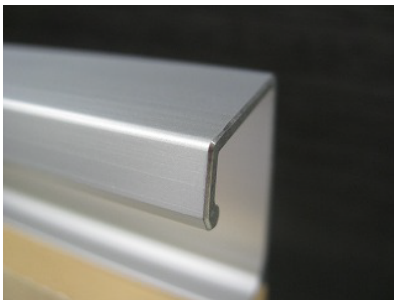

アルミ押しハンドル

GS-110

井上金物株式会社

〒480-0016 名古屋市中区橋2-3-40
TEL (052)322-3115(代) FAX (052)322-5758
URL <http://www.inoue-kanamono.co.jp>

材 質：アルミニウム
仕上げ：シルバー色 / ステン色
推奨ビス：皿タッピングビス 3.5パイ
(使用上の注意) 本来の目的以外に使用しないで下さい。

薄い前板にもすっきり納まるアルミハンドルです。
丁寧な端面処理を施しています。

端面処理は面取り後、バフをかけ、指先にやさしい丁寧な仕上げを施しています。
背面にはローレットを形成し、全体の意匠にも優れています。
スタンダードタイプのシルバー色に加えて、高級感のあるステン色も揃えました。

interior

薄板取付可。

色×2

stylish