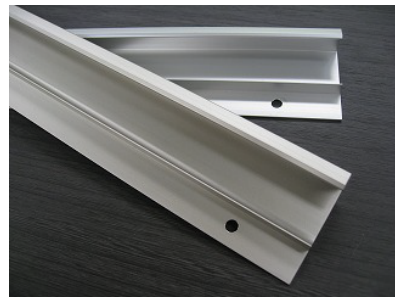

アルミ押しハンドル

GS-110

井上金物株式会社

〒480-0016 名古屋市中区橋2-3-40
TEL (052)322-3115(代) FAX (052)322-5758
URL <http://www.inoue-kanamono.co.jp>

材 質：アルミニウム
仕上げ：シルバー色 / ステン色
推奨ビス：皿タッピングビス 3.5パイ
(使用上の注意) 本来の目的以外に使用しないで下さい。

薄い前板にもすっきり納まるアルミハンドルです。
丁寧な端面処理を施しています。

端面処理は面取り後、バフをかけ、指先にやさしい丁寧な仕上げを施しています。
背面にはローレットを形成し、全体の意匠にも優れています。
スタンダードタイプのシルバー色に加えて、高級感のあるステン色も揃えました。

interior

薄板取付可。

色×2

stylish