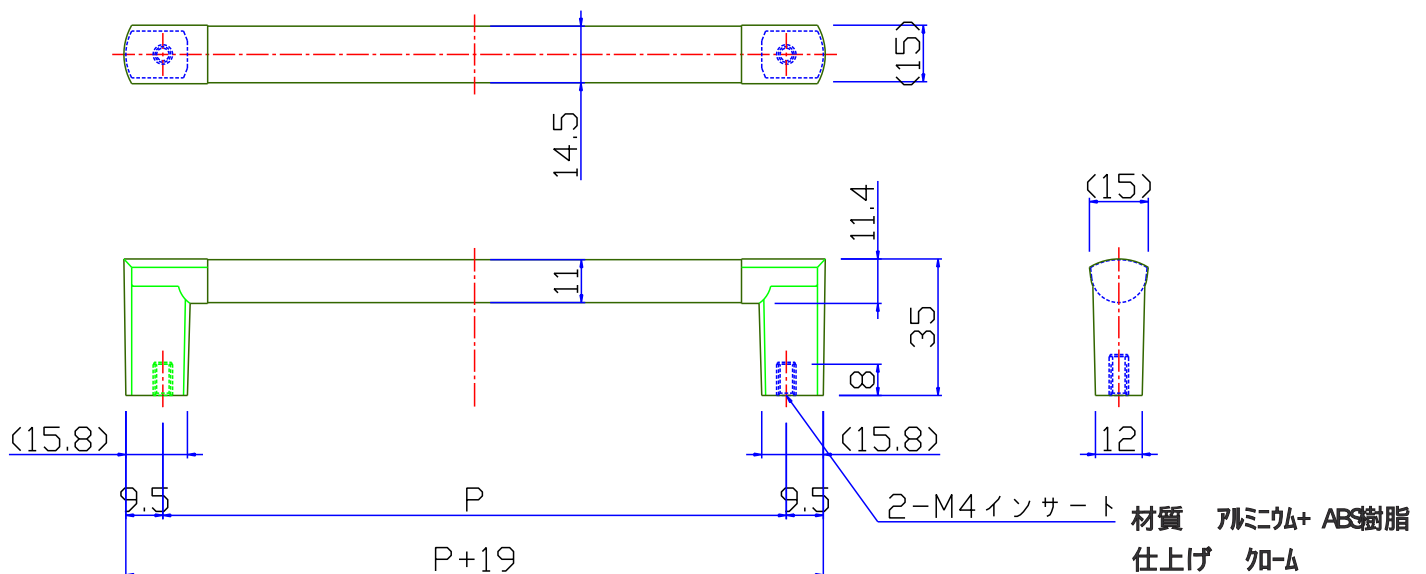

# AP-900

**INOUE** 井上金物株式会社

〒480-0016 名古屋市中区橋2-3-40  
 TEL (052) 322-3115(代) FAX (052) 322-5758  
 URL <http://www.inoue-kanamono.co.jp>

AP-900

製品と取り扱いに関する注意

ハンドルが破損する恐れがあるので、  
 本来の目的以外では使用しないで下さい。