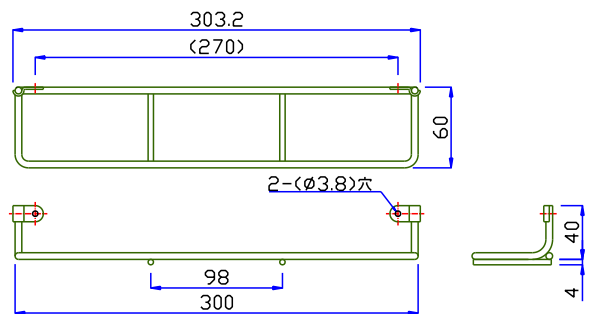

材 質：線材 (SFM)+ 受皿 (SUS)

仕上げ：黒・白+磨き