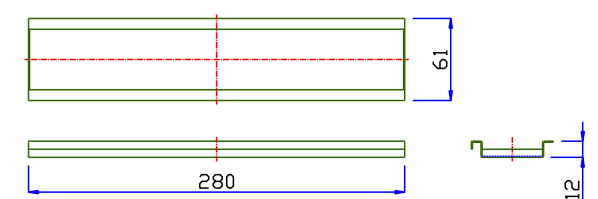

傘立て

井上金物株式会社

〒480-0016 名古屋市中区橋2-3-40

TEL (052)322-3115(代) FAX (052)322-5758

URL <http://www.inoue-kanamono.co.jp>

スッキリデザインの傘立て。
後付け施工も可能です。

interior

後付け。

簡単。

stylish

材 質：線材 (SFM)+ 受皿 (SUS)

仕上げ：黒・白+磨き