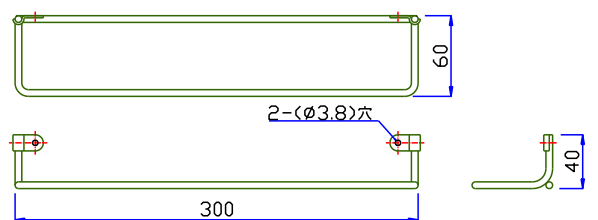

材 質：線材 (SFM)+ 受皿 (SUS)

仕上げ：黒・白+磨き