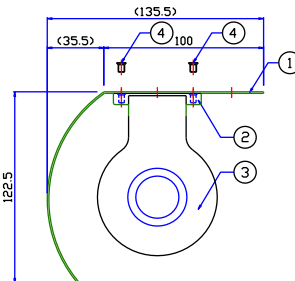

interior

片手で簡単。

便利に収納。

stylish