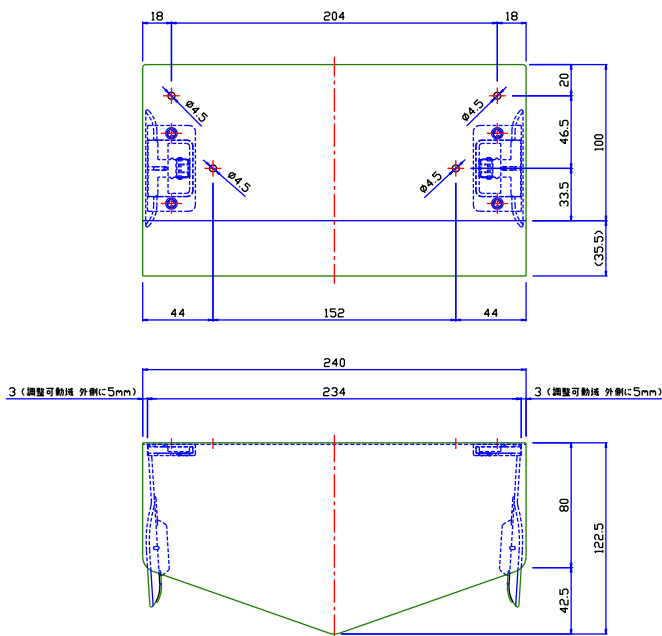

本体 /SPCC 白塗装
はさみ込み部品本体 /ABS樹脂
はさみ込み座 /ABS樹脂
座用 固定ビス /SUS